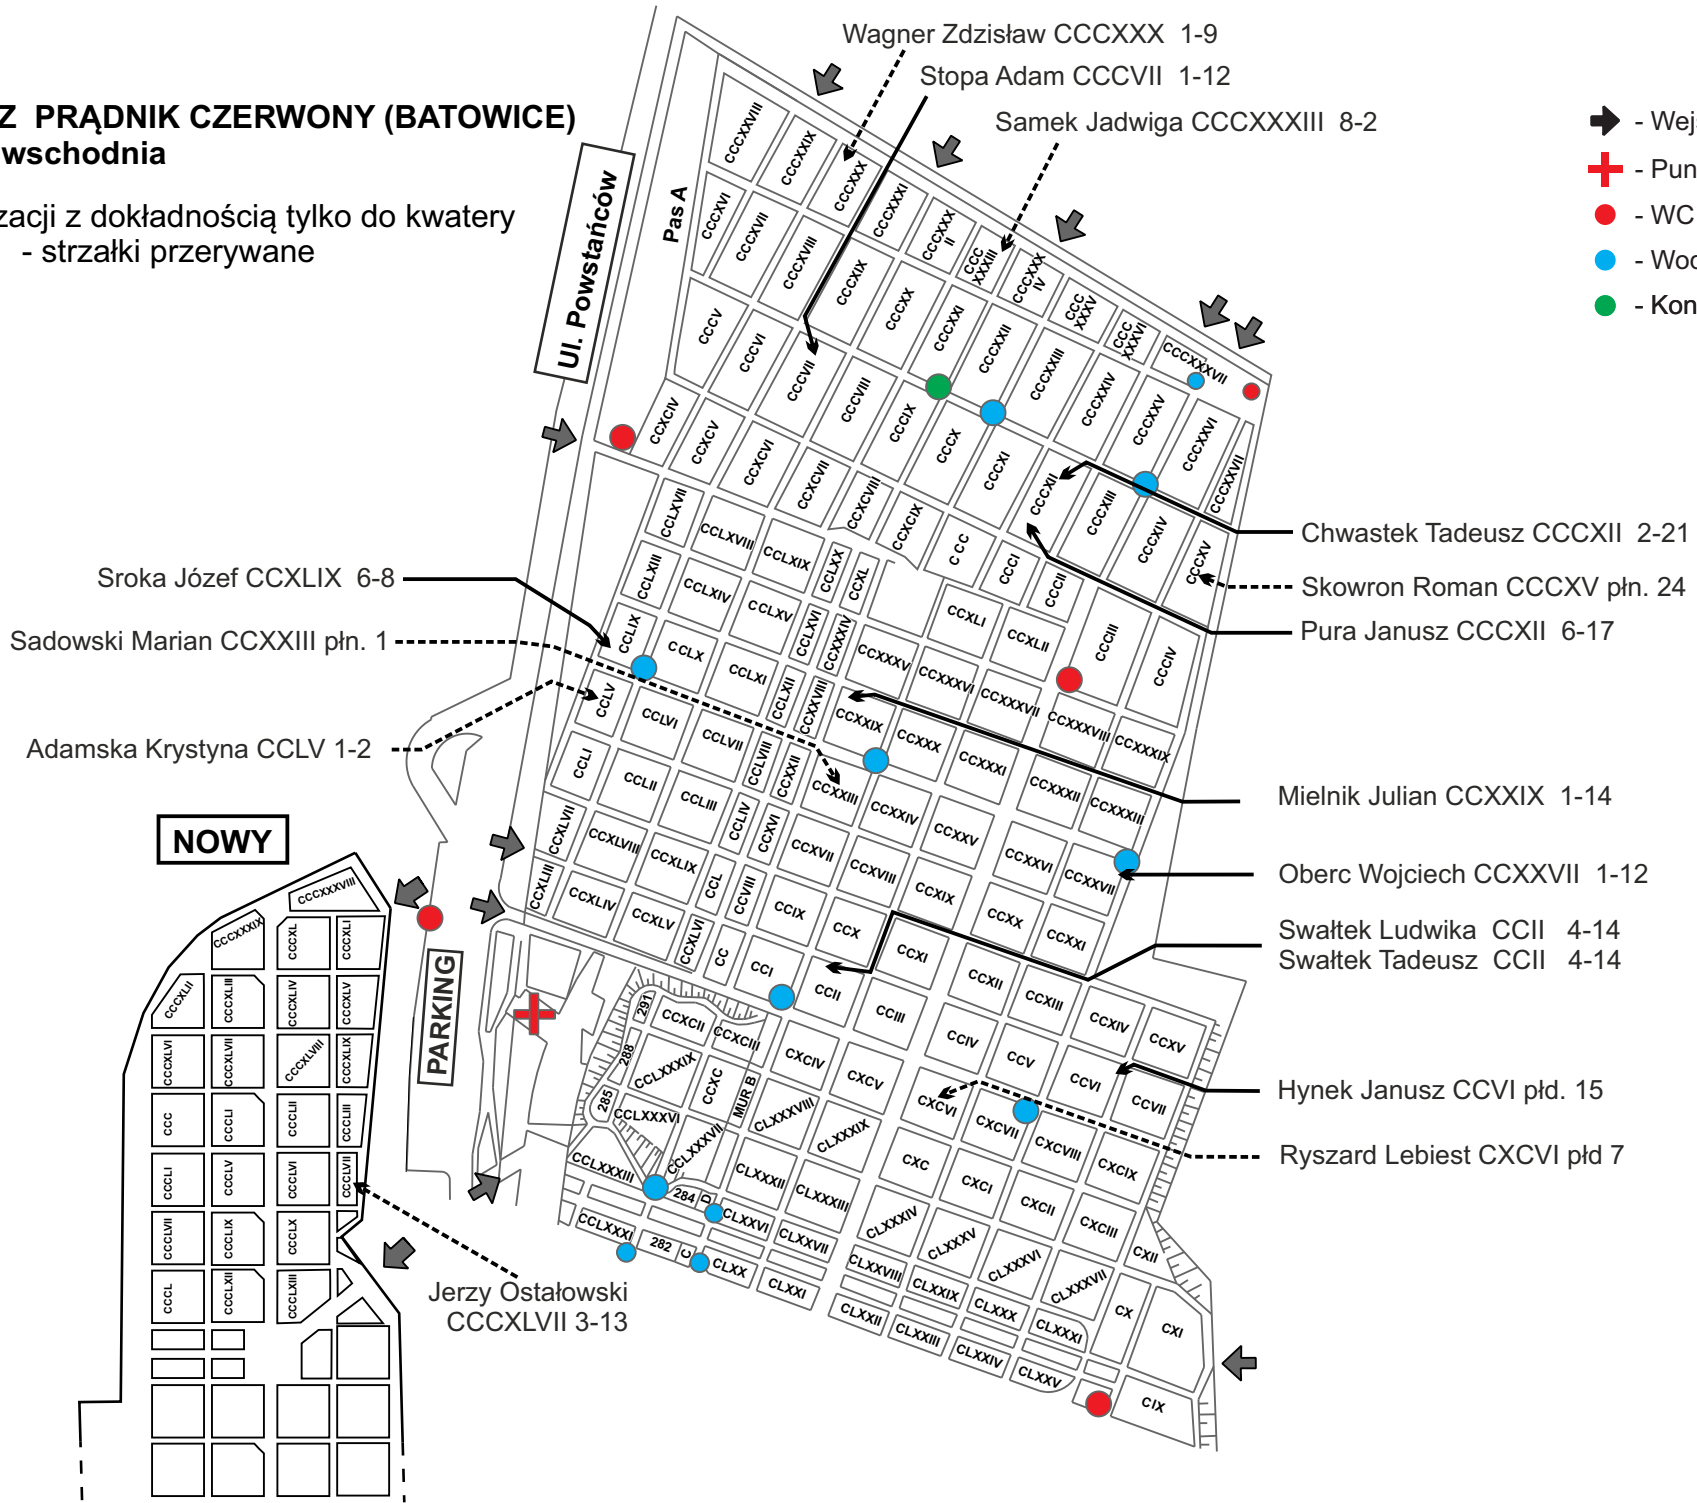

NOWY

CMENTARZ PRĄDNIK CZERWONY (BATOWICE) - część I - zachodnia

Część lokalizacji z dokładnością tylko do kwatery
- strzałki przerywane

- ➔ - Wejście / Wyjście
- ⊕ - Punkt medyczny
- - WC
- - Woda
- - Kontener

Żychowska Wanda B 8-VI 3

Żychowski Henryk B 8-VI 3

U. Reduta

PARKING

ul. Rozrywka

cmmentarz parafialny

Kaplica Świąt

CMENTARZ PRĄDNIK CZERWONY (BATOWICE) - część II - wschodnia

Część lokalizacji z dokładnością tylko do kwatery
- strzałki przerywane

- ➔ - Wejście / Wyjście
- ⊕ - Punkt medyczny
- - WC
- - Woda
- - Kontener

NOWY

PARKING

Ul. Powstańców

Pas A

Sroka Józef CCLXIX 6-8
 Sadowski Marian CCXXIII pñ. 1
 Adamska Krystyna CCLV 1-2