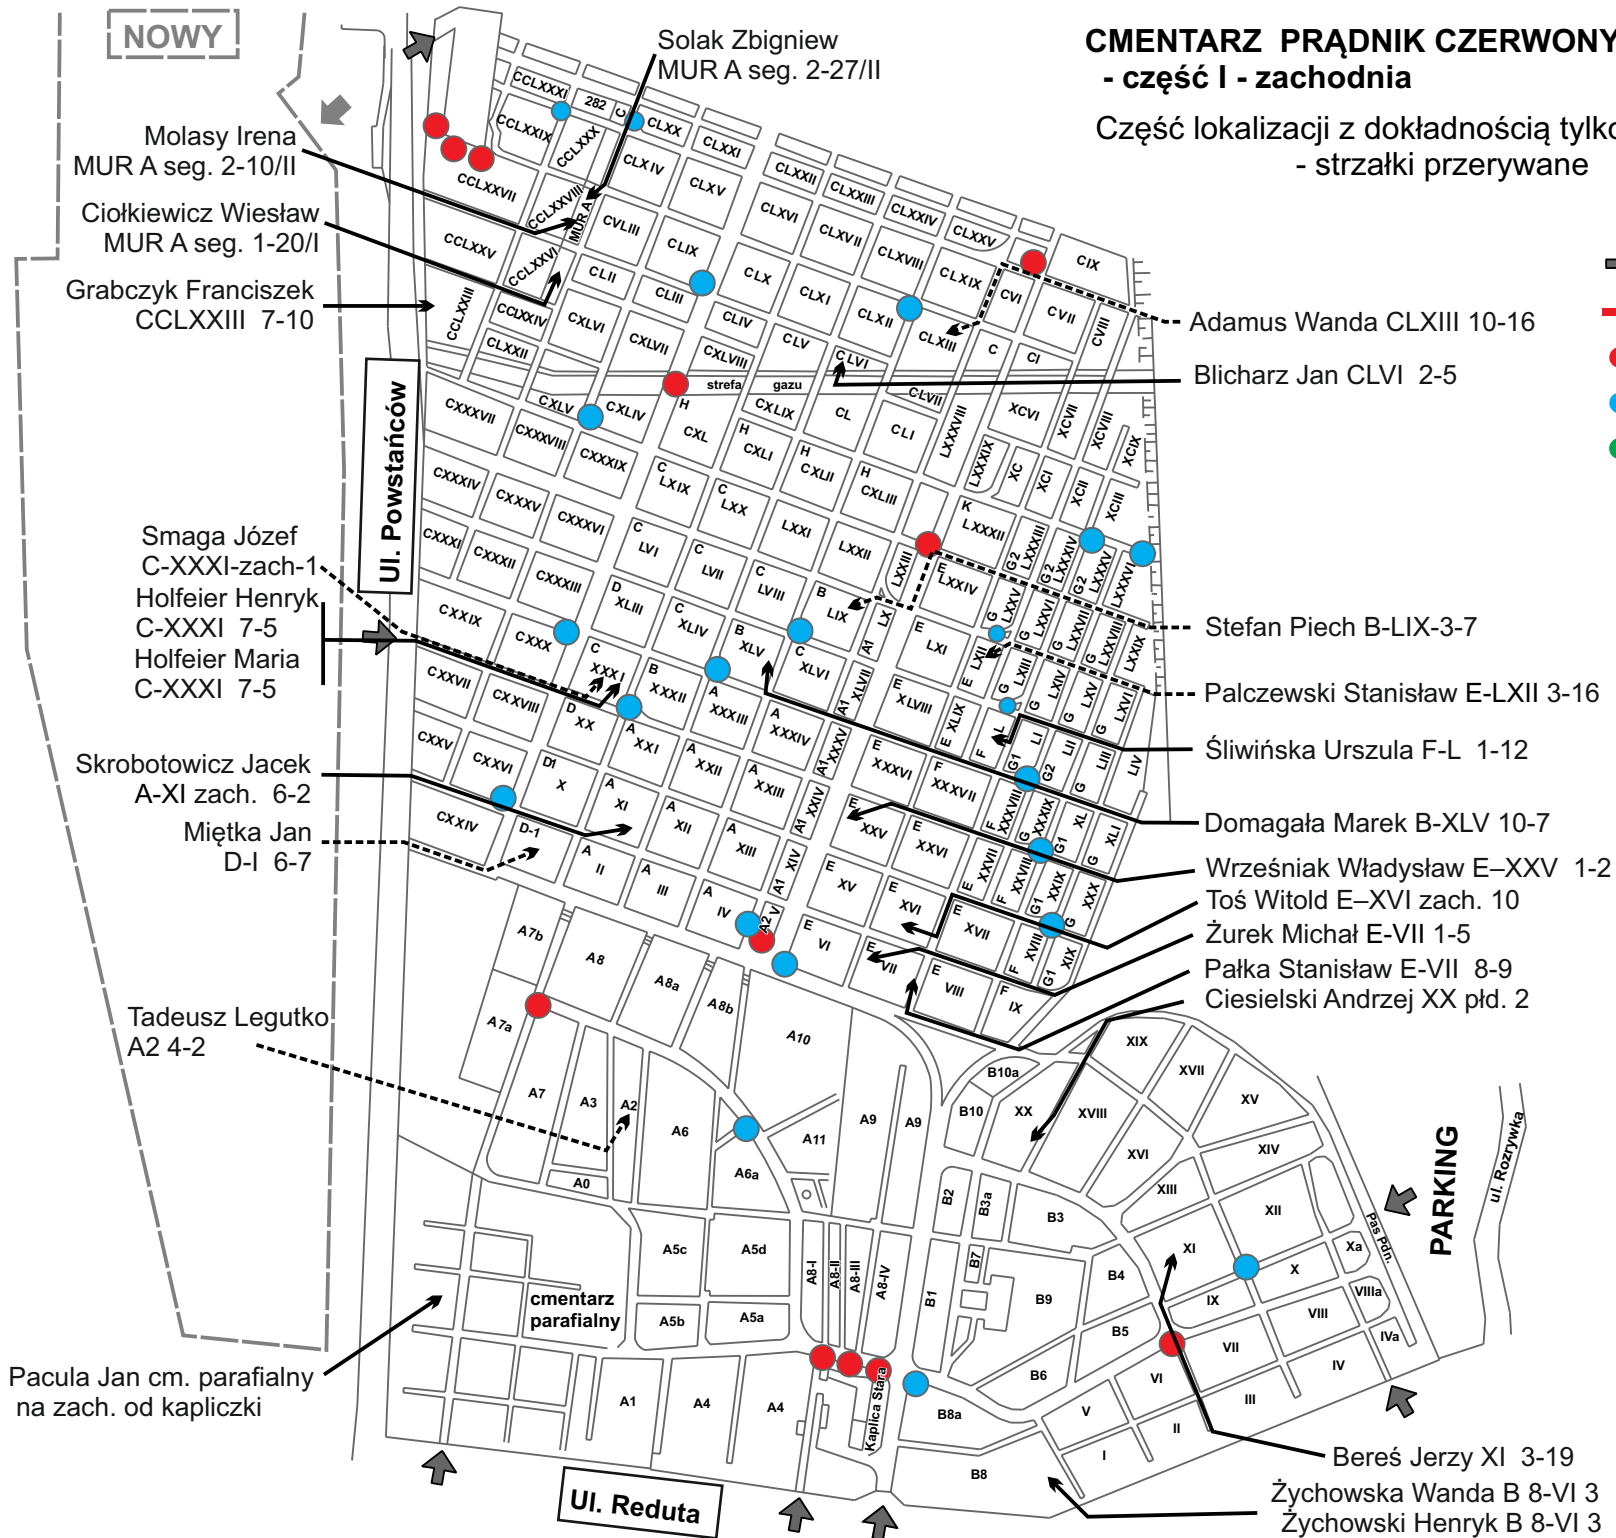

NOWY

CMENTARZ PRĄDNIK CZERWONY (BATOWICE) - część I - zachodnia

Część lokalizacji z dokładnością tylko do kwatery - strzałki przerywane

- ➔ - Wejście / Wyjście
- ✚ - Punkt medyczny
- - WC
- - Woda
- - Kontener

Molasy Irena
MUR A seg. 2-10/II

Ciołkiewicz Wiesław
MUR A seg. 1-20/I

Grabczyk Franciszek
CCLXXIII 7-10

Smaga Józef
C-XXXI-zach-1
Holfeier Henryk
C-XXXI 7-5
Holfeier Maria
C-XXXI 7-5

Skrobotowicz Jacek
A-XI zach. 6-2

Miętka Jan
D-I 6-7

Tadeusz Legutko
A2 4-2

Pacula Jan cm. parafialny
na zach. od kapliczki

Solak Zbigniew
MUR A seg. 2-27/II

Adamus Wanda CLXIII 10-16

Blicharz Jan CLVI 2-5

Stefan Piech B-LIX-3-7

Palczewski Stanisław E-LXII 3-16

Żychowska Wanda B 8-VI 3
Żychowski Henryk B 8-VI 3

Uj. Reduta

PARKING
ul. Rozrywka

CMENTARZ PRĄDNIK CZERWONY (BATOWICE)
- część II - wschodnia

Część lokalizacji z dokładnością tylko do kwatery
 - strzałki przerywane