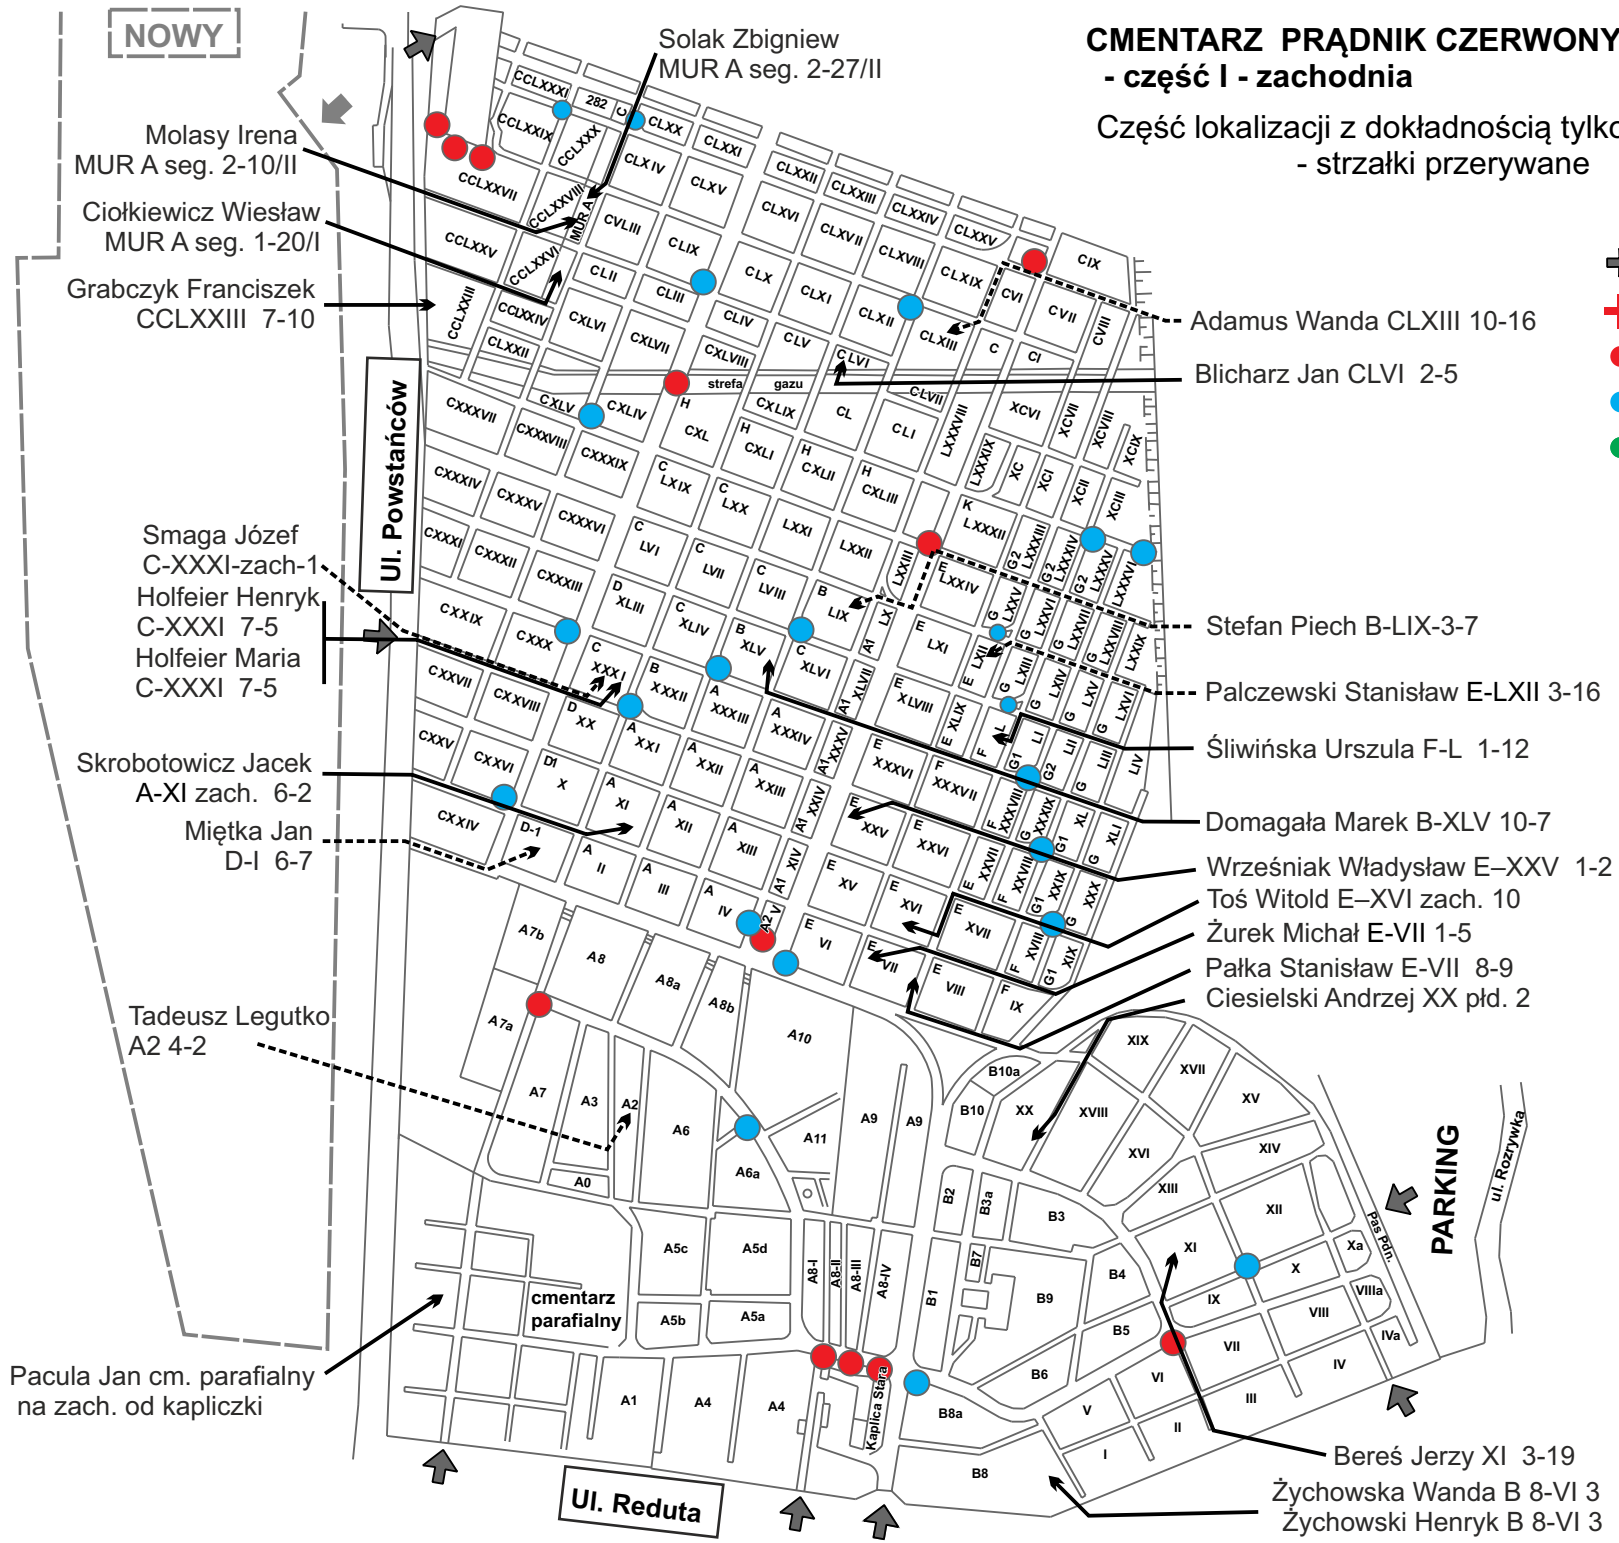

NOWY

CMENTARZ PRĄDNIK CZERWONY (BATOWICE) - część I - zachodnia

Część lokalizacji z dokładnością tylko do kwatery
- strzałki przerywane

- ➔ - Wejście / Wyjście
- ⊕ - Punkt medyczny
- - WC
- - Woda
- - Kontener

Molasy Irena
MUR A seg. 2-10/II

Ciołkiewicz Wiesław
MUR A seg. 1-20/I

Grabczyk Franciszek
CCLXXIII 7-10

Smaga Józef
C-XXXI-zach-1
Holfeier Henryk
C-XXXI 7-5
Holfeier Maria
C-XXXI 7-5

Skrobotowicz Jacek
A-XI zach. 6-2

Miętka Jan
D-I 6-7

Tadeusz Legutko
A2 4-2

Pacula Jan cm. parafialny
na zach. od kapliczki

Solak Zbigniew
MUR A seg. 2-27/II

Adamus Wanda CLXIII 10-16

Blicharz Jan CLVI 2-5

Stefan Piech B-LIX-3-7

Palczewski Stanisław E-LXII 3-16

Część lokalizacji z dokładnością tylko do kwatery
- strzałki przerywane

- ➔ - Wejście / Wyjście
- ⊕ - Punkt medyczny
- - WC
- - Woda
- - Kontener

NOWY

PARKING

Ul. Powstańców

Pas A

Sroka Józef CCLXIX 6-8
 Sadowski Marian CCXXIII pñ. 1
 Adamska Krystyna CCLV 1-2